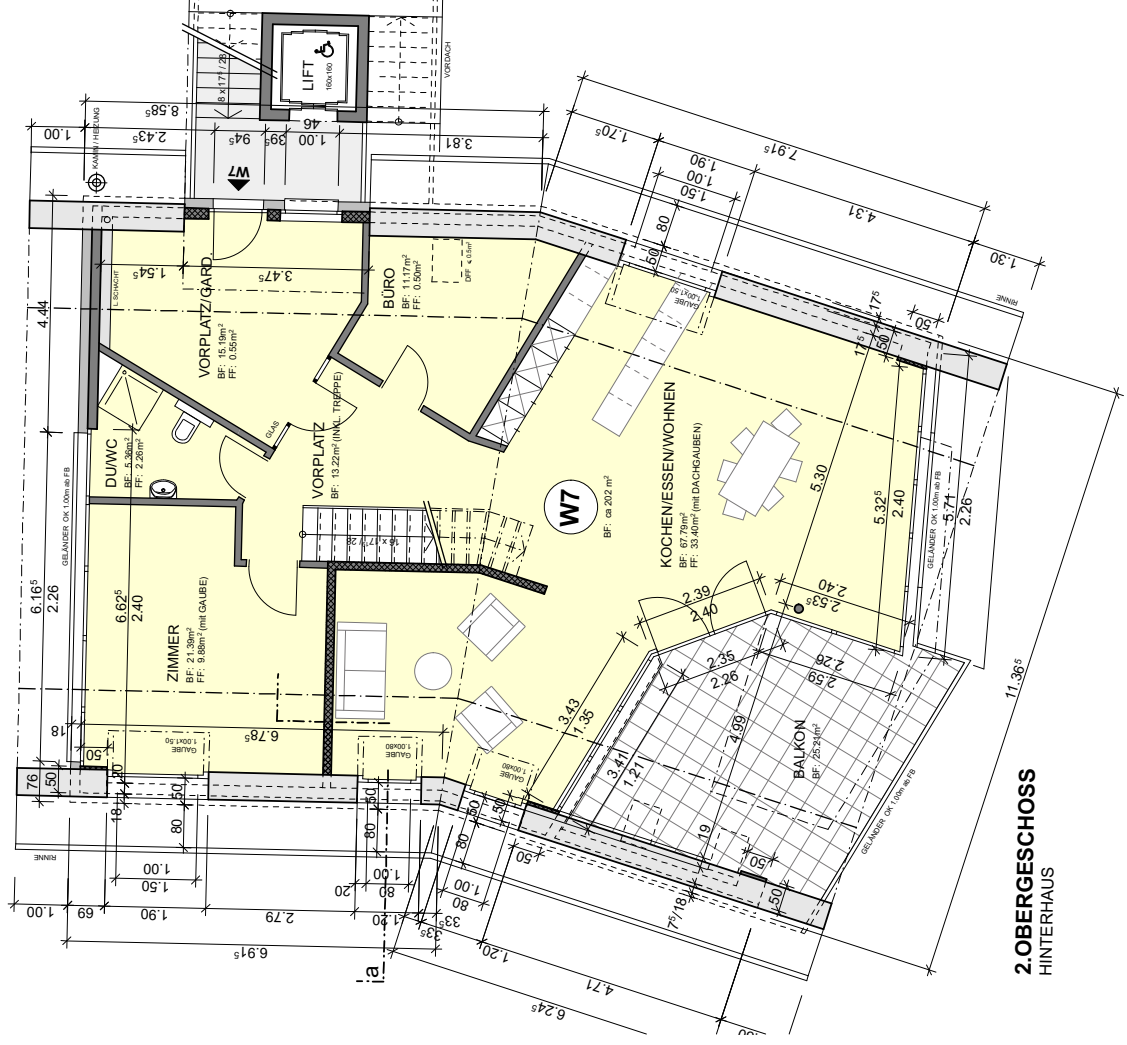

NEUBAU MFH "AM WINTERSINGERBACH" IN 4312 MAGDEN

NEUBAU MFH "AM WINTERSINGERBACH" IN 4312 MAGDEN

NEUBAU MFH "AM WINTERSINGERBACH" IN 4312 MAGDEN

UNTERTGESCHOSS
VORDERHAUS

NEUBAU MFH "AM WINTERSINGERBACH" IN 4312 MAGDEN

ESTRICH
VORDERHAUS

2.OBERGESCHOSS
HINTERHAUS

DACHAUFSICHT
VORDERHAUS