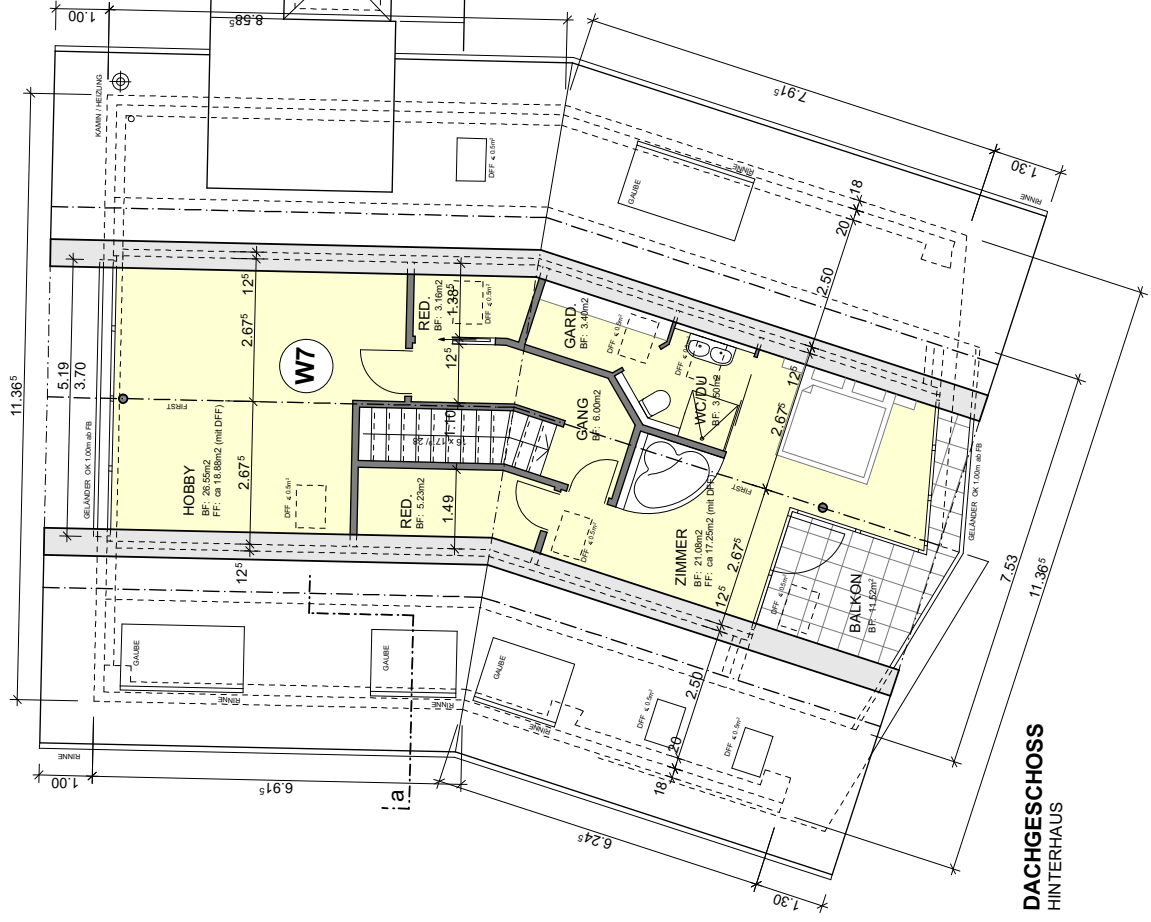

NEUBAU MFH "AM WINTERSINGERBACH" IN 4312 MAGDEN

NEUBAU MFH "AM WINTERSINGERBACH" IN 4312 MAGDEN

NEUBAU MFH "AM WINTERSINGERBACH" IN 4312 MAGDEN

UNTERTGESCHOSS
VORDERHAUS

NEUBAU MFH "AM WINTERSINGERBACH" IN 4312 MAGDEN

ESTRICH
VORDERHAUS

2.OBERGESCHOSS
HINTERHAUS

DACHAUFSICHT
VORDERHAUS